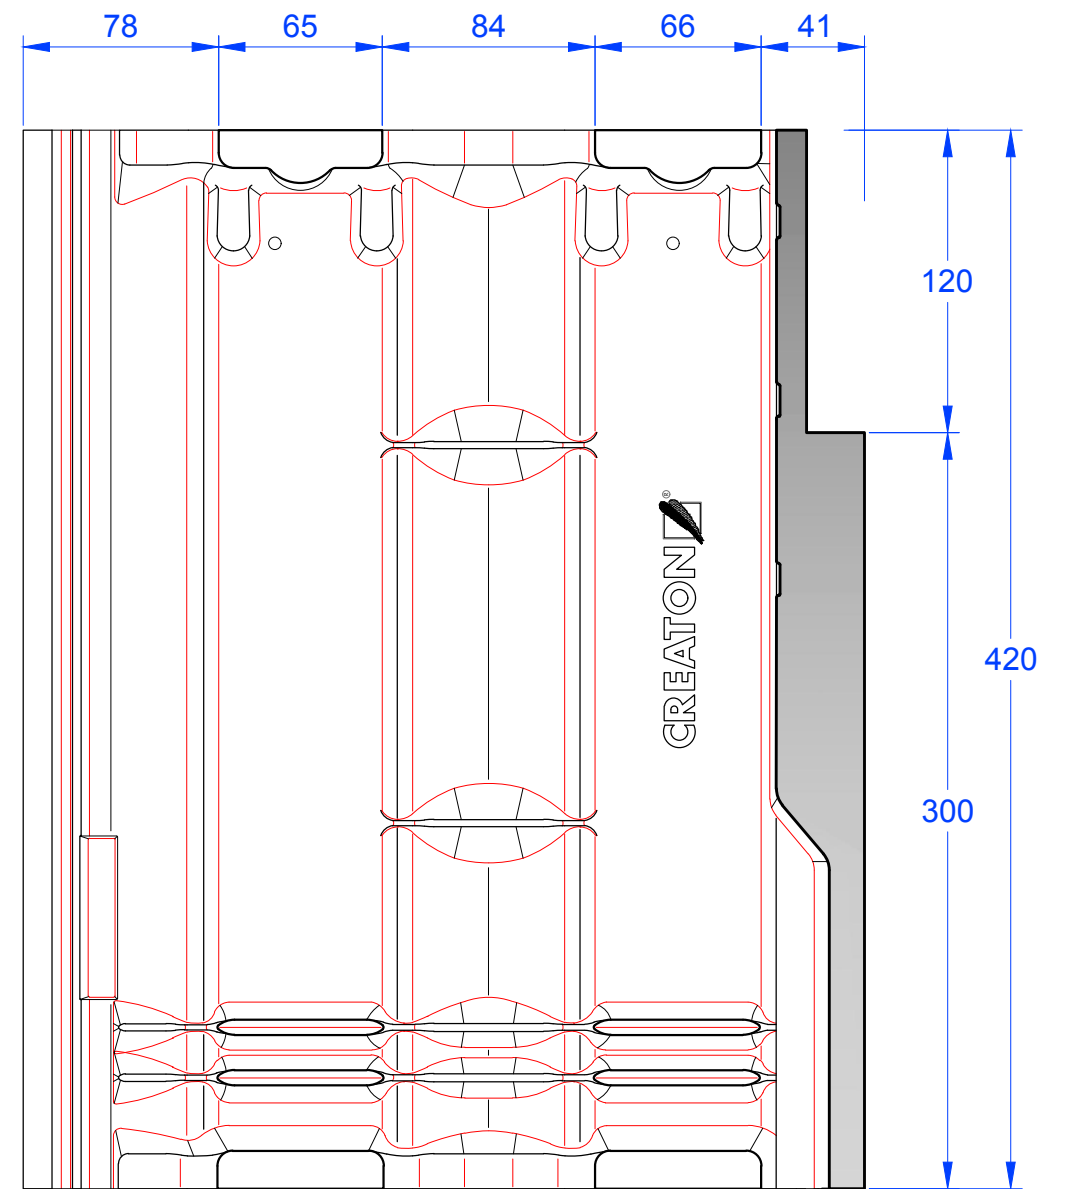

Schnitt A-A

Schnitt B-B

<p>MAßSTAB: 1:3 bei DIN-A3</p>	<p>CREATON </p> <p>NATÜRLICH "TONANGEBEND"</p>
<p>Änderungen vorbehalten</p>	
<p>STAND: 05.08.2016 Rs</p>	<p>PRODUKT: "HEIDELBERG" Ortgangstein Links, Ausstich 120mm</p>
<p>Maßangaben können aufgrund von Schwund-Toleranzen variieren</p>	