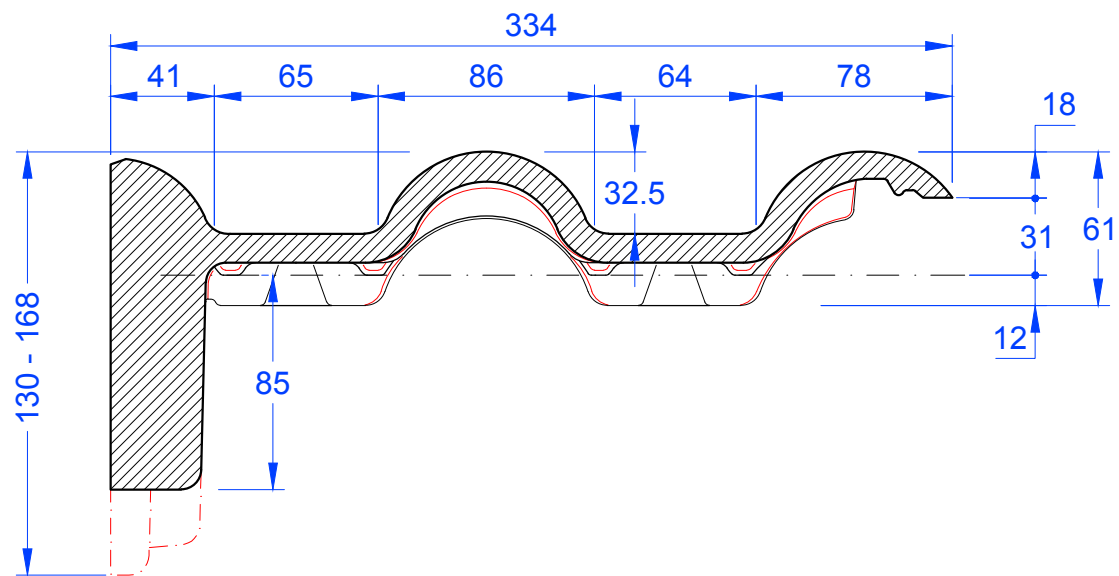

Schnitt A-A

Schnitt B-B

<p>MAßSTAB: 1:3 bei DIN-A3</p>	<p>CREATON </p> <p>NATÜRLICH "TONANGEBEND"</p>
<p>Änderungen vorbehalten</p>	
<p>STAND: 05.08.2016 Rs</p>	<p>PRODUKT: "HEIDELBERG" Ortgangstein Links, Ausstich 120mm</p>
<p>Maßangaben können aufgrund von Schwund-Toleranzen variieren</p>	