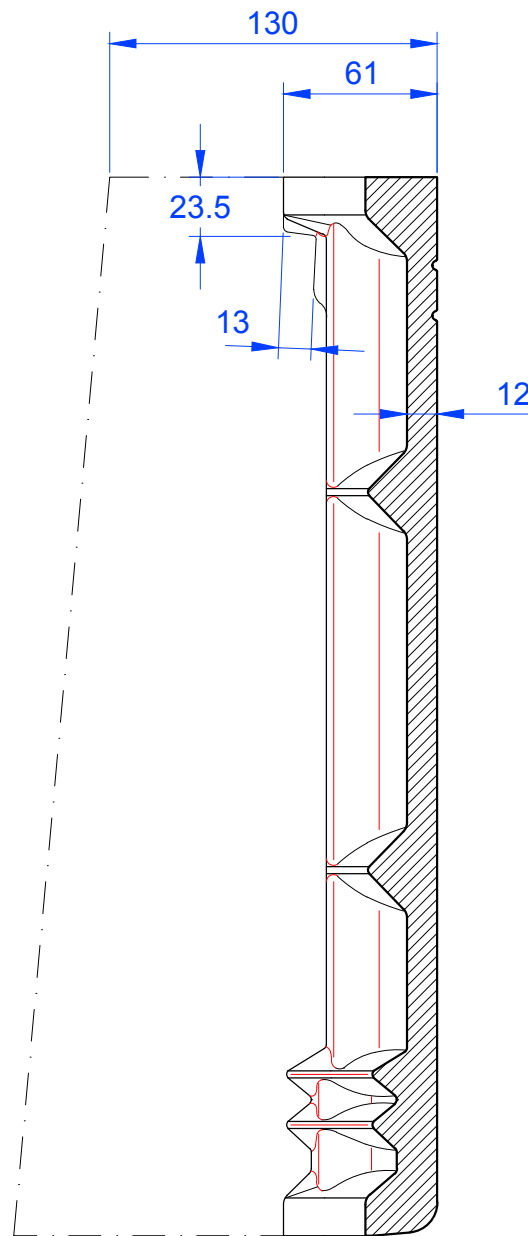

Schnitt A-A

Schnitt B-B

<p>MAßSTAB: 1:3 bei DIN-A3</p>	<p>CREATON </p> <p>NATÜRLICH "TONANGEBEND"</p>
<p>Änderungen vorbehalten</p>	
<p>STAND: 05.08.2016 Rs</p>	<p>PRODUKT: "HEIDELBERG" Ortgangstein Links, Ausstich 120mm</p>
<p>Maßangaben können aufgrund von Schwund-Toleranzen variieren</p>	